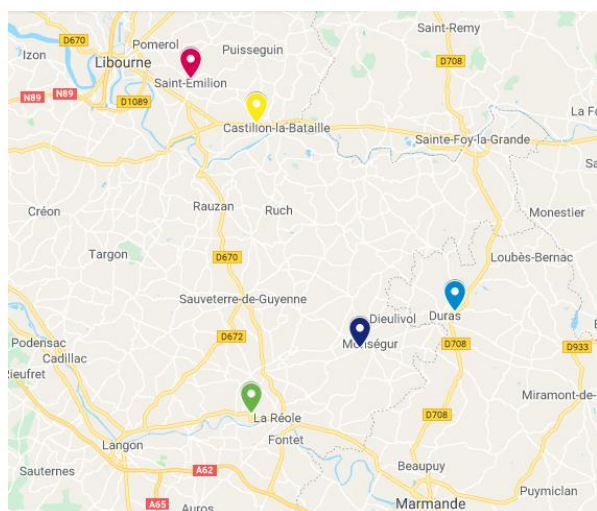

## Collecte de proximité : reprise du service sur les points habituels

**A partir du 20 Septembre et jusqu'au 09 novembre 2021**

### Répartition des points de collecte

-  Oenocentre St Emilion
-  Terres du Sud - La Réole
-  Terres du Sud - Duras
-  Terres du Sud - Monségur
-  Vitivista - Saint Magne

**Attention modification des horaires de dépôts des échantillons  
pour analyse et résultats le jour même :**

Horaire dépôt	LUNDI	MARDI	JEUDI	VENDREDI
<b>Avant 10h00</b>	<b>TERRES DU SUD</b> La Réole  <b>TERRES DU SUD</b> Duras	<b>TERRES DU SUD</b> Monségur	<b>TERRES DU SUD</b> La Réole  <b>TERRES DU SUD</b> Duras	<b>TERRES DU SUD</b> Monségur
<b>Avant 9h30</b>		<b>VITIVISTA</b> St Magne de Castillon  <b>OENOCENTRE</b> St Emilion	<b>VITIVISTA</b> St Magne de Castillon  <b>OENOCENTRE</b> St Emilion	